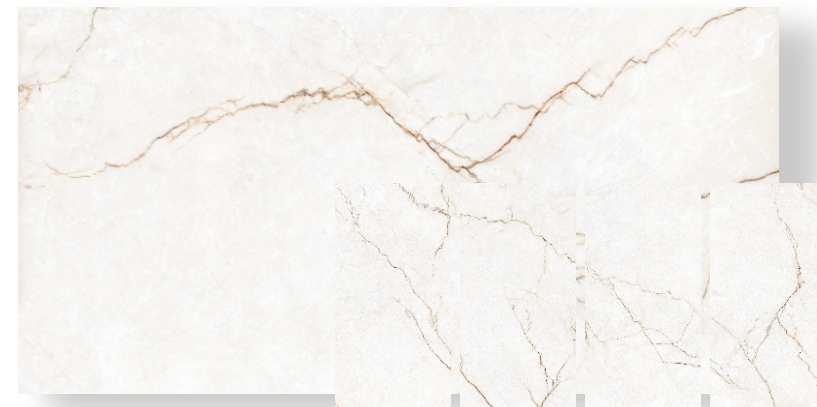

Lapino White 60x120

Керамогранит Marazen Lapino White имитирует поверхность итальянского мрамора Avorio Segesta. И справляется с этим на все 100% – чего стоит бежевый благородный оттенок, многочисленные прожилки и грубая фактура.

Этот уважаемый материал украсит любое просторное помещение и дополнительно расширит пространство из-за размера и светлого оттенка. Подходит как для классических, так и смелых современных решений интерьера.

Рельефность плитки придаст помещению дополнительный акцент – возможно сыграть на контрасте с гладкими и блестящими поверхностями.

Чем привлекает данная плитка:

- создана по типу carving, есть неглубокие прожилки, неровности, которые не выступают за обработанный край
- подходит для облицовки полов, стен, мебели, каминов, фасадов помещений.
- большой формат 120*60 см
- интересно и важно, что толщина плитки всего 5 мм – удобно перевозить, переносить и легко обрабатывать при установке
- ректифицированный край позволит сформировать монолитную бесшовную поверхность при облицовке полов и стен