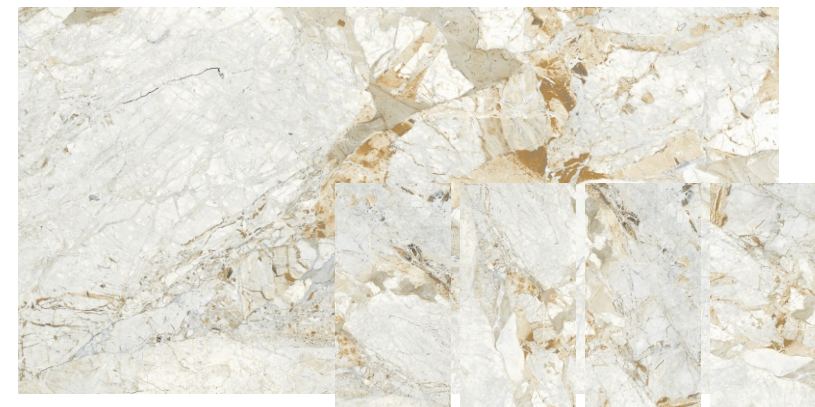

Breccia 60x120

Тонкий индийский керамогранит, который сложно отличить от его итальянского «знакового» - мрамора Breccia (Брешиа). На полированной глянцевой поверхности можно разглядеть детали сложного рисунка и характерную, геометричную фактуру. Разная распиловка покажет разные узоры на материале, напоминающие дерево или ракушечник.

Материал подойдет для облицовки стен и полов (а также лестниц, фонтанов, бассейнов, подоконников и пр.). Грамотное решение – использовать Breccia Marazen там, где вы хотите с гордостью продемонстрировать гостям презентабельный интерьер или обустроить для себя уют и комфорт в каждом уголке личного пространства.

Carnica Grey 60x120

Керамогранит имитирует поверхность мрамора Carnico

Керамогранит индийский, а эффект и впечатление – итальянские. По своим характеристикам прочности и лёгкости облицовочная плитка Carnica не уступает южному европейскому мрамору, добываемому в Альпах - Grigio Carnico (Гриджио Карнико). Полированная поверхность позволяет рассмотреть словно заостренные прожилки и уникальный, многослойный узор материала.

Corten Aqua 60x120

Матовый керамогранит Corten имитирует поверхность окислившегося металла. Необычный материал подходит для облицовки помещений внутри и снаружи. Смелые оттенки будто состаренного, подвергнутого обработке сплава подойдут для отделки акцентных пространств, на которых хочется заострить внимание.