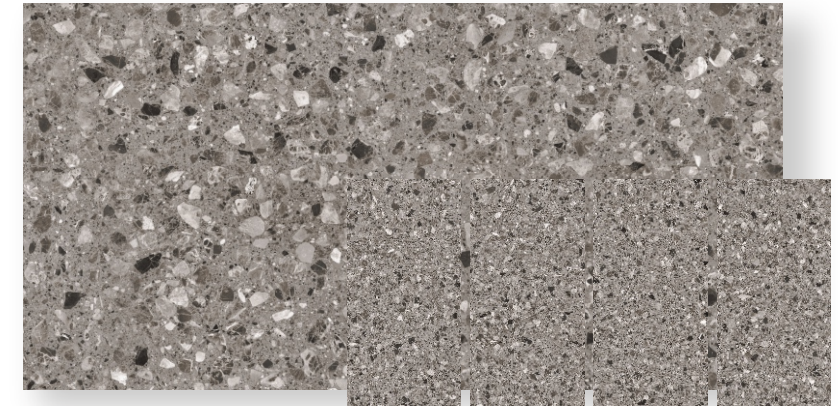

Terrazo Maraz 60x120

Тонкая, элегантная, прочная и эстетичная – только что мы перечислили характеристики керамогранита Terrazo Maraz.

Немного истории: название «терраццо» отсылает к Италии и ее изысканной архитектуре. Венецианские мастера создавали покрытия с вкраплением мрамора, ставшие известными далеко за пределами страны. Пол и стены русских дворцов 18-19 веков украшали такой плиткой приглашенные иностранные архитекторы.

Индийский керамогранит из коллекции Terrazo Maraz качественно имитирует поверхность мозаичного терраццо и полностью наследует качества покрытия.

Характеристики плитки:

- Большой формат 120 x 60 см. Тенденция дизайна интерьеров последних лет показывают, что эстетически плитка такого размера выглядит дороже и изысканнее.
- Мультицвет и матовая поверхность, которые получаются путем включения крошки разных материалов и способов обработки.
- Функциональность. Материал подходит для оформления полов и стен разных по функционалу помещений, будь то жилая комната, холл или стильный офис. Плитка практически не впитывает влагу и будет хорошо смотреться с другими материалами, как в отапливаемом помещении, так и на улице.
- Прочность и долговечность. Благодаря составу и способу изготовления керамогранит приобретает ударопрочные и антивандальные свойства.
  - легкий вес из-за малой толщины всего 5 мм
  - ректифицированный край позволит сформировать монолитную бесшовную поверхность при облицовке полов и стен